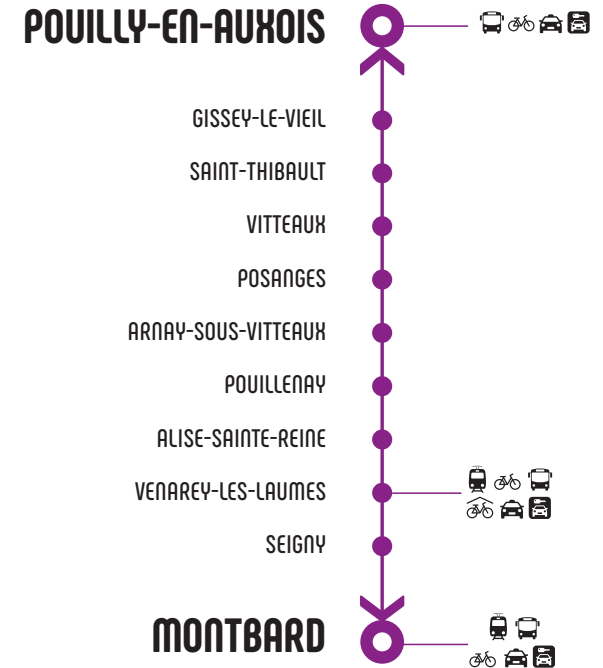

SERVICE ASSURÉ PAR
transdev PAYS D'OR
RÉGION BOURGOGNE FRANCHE COMTE

- Train
- Bus urbain
- Autocar
- Tramway
- Autopartage
- Taxi
- Location de voiture
- Vélo libre service
- Location de vélo
- Abris-vélos